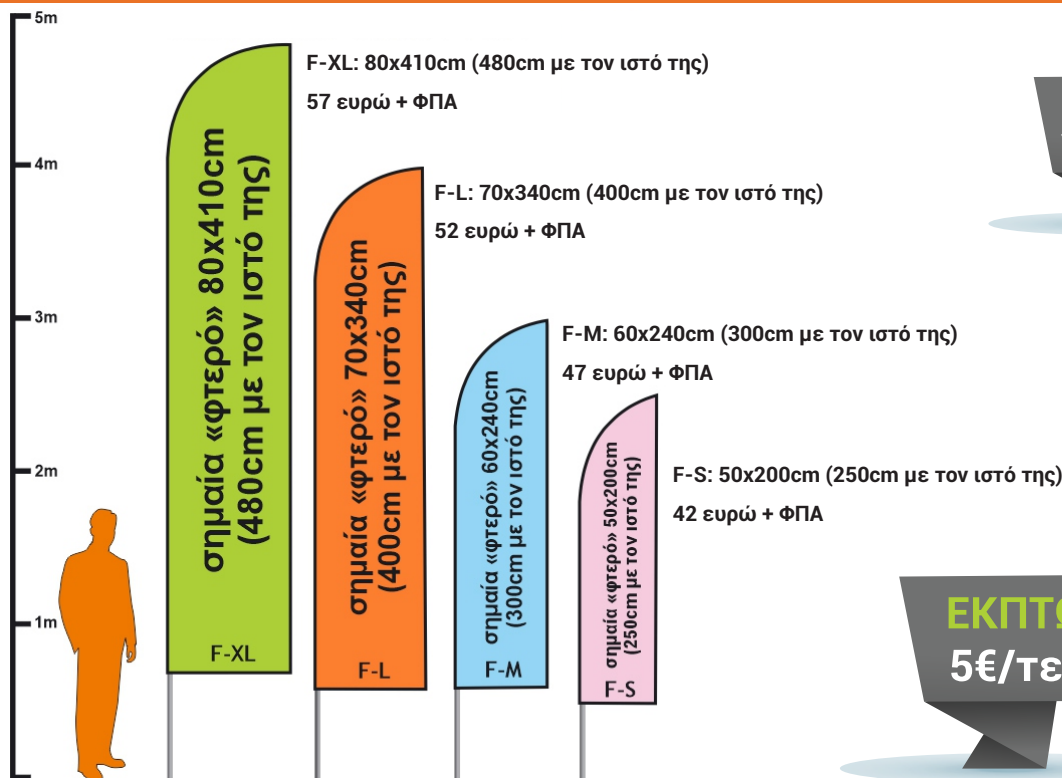

ΤΙΜΟΚΑΤΑΛΟΓΟΣ ΠΡΟΩΘΗΤΙΚΩΝ ΣΗΜΑΙΩΝ «ΦΤΕΡΟ»

ΕΙΔΙΚΕΣ ΤΙΜΕΣ
για μεγάλες ποσότητες

ΕΚΠΤΩΣΗ ΠΟΣΟΤΗΤΑΣ
5€/τεμ. ανά 2 τεμάχια

Μεταλλική τετράγωνη βάση με λαβή μεταφοράς για beach flags 30 x 30 cm 4 kgr		1	56 ευρώ/τεμ. + ΦΠΑ
Μεταλλική βάση «σταυρός» για beach flags		1	19 ευρώ/τεμ. + ΦΠΑ
Πλαστική θήκη νερού 13 λίτρων για επιπλέον βάρος		1	ΠΑΡΕΧΕΤΑΙ ΔΩΡΕΑΝ ΜΕ ΤΗ ΜΕΤΑΛΛΙΚΗ ΤΕΤΡΑΓΩΝΗ ΒΑΣΗ ΚΑΙ ΤΗ ΒΑΣΗ «ΣΤΑΥΡΟΣ»
Πλαστική τετράγωνη βάση νερού 20lt με λαβή μεταφοράς για beach flags		1	14 ευρώ/τεμ. + ΦΠΑ
Μεταλλική βάση «καρφί» για στήριξη σε άμμο, χώμα ή γρασίδι		1	17 ευρώ/τεμ. + ΦΠΑ