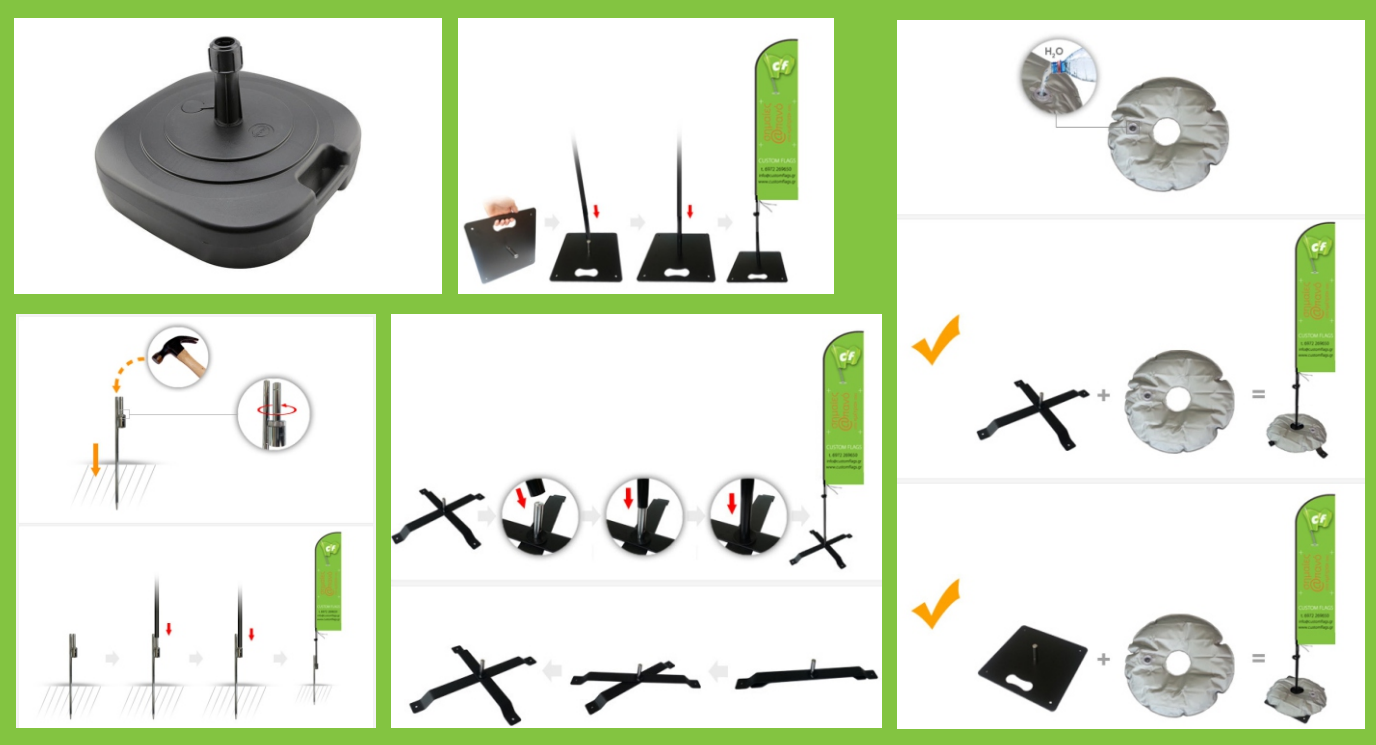

ΠΡΟΩΘΗΤΙΚΕΣ ΣΗΜΑΙΕΣ «ΦΤΕΡΟ»

Μια custom σημαία "φτερό" είναι ένας υπέροχος τρόπος προώθησης της επιχείρησής σας ή των προϊόντων/υπηρεσιών σας !

Η σημαία "φτερό" τραβάει αποτελεσματικά την προσοχή και αυξάνει δραματικά την επισκεψιμότητα του καταστήματός σας.

Η Custom Flags σας προσφέρει τις παρακάτω επιλογές βάσεων για τη στήριξη των σημαιών "φτερό" σε σταθερό έδαφος, άμμο, χώμα ή γρασίδι.

ΒΑΣΕΙΣ ΣΤΗΡΙΞΗΣ: