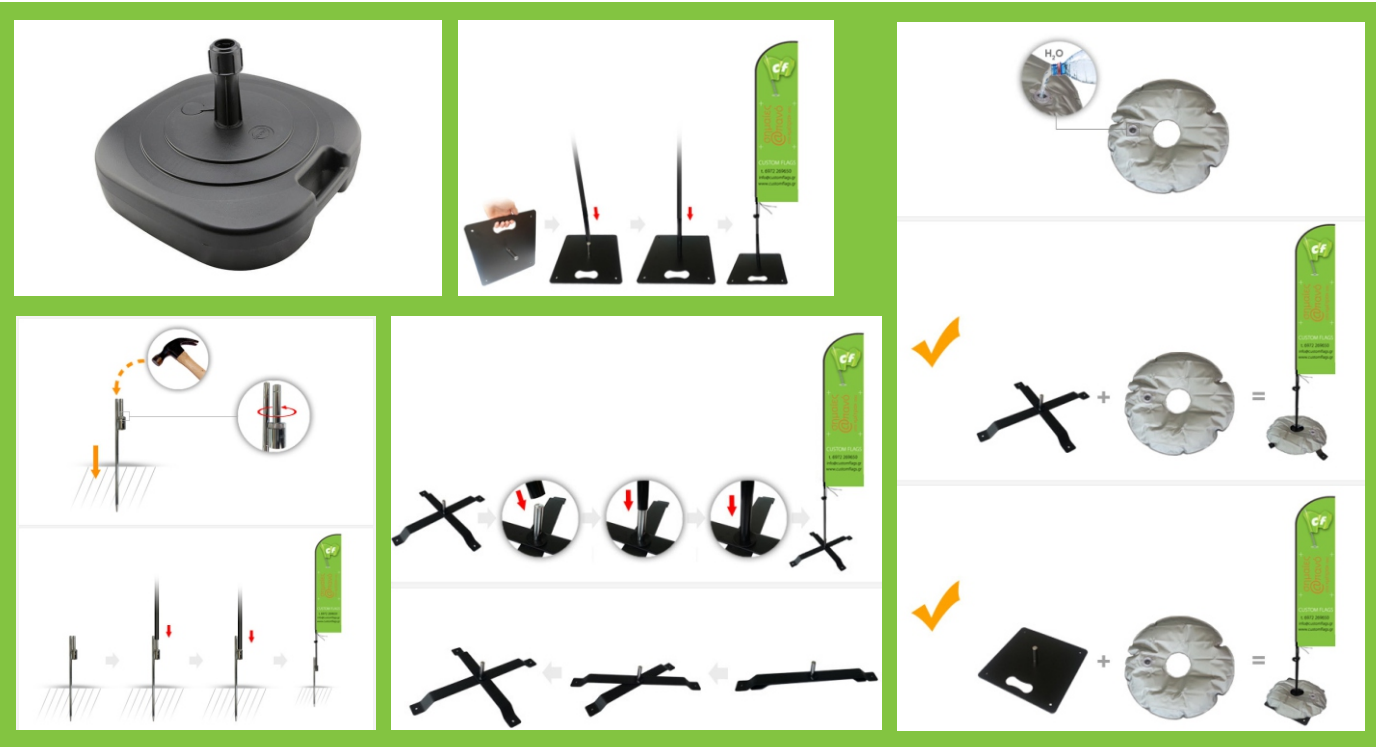

ΠΡΟΩΘΗΤΙΚΕΣ ΣΗΜΑΙΕΣ «ΦΤΕΡΟ»

Μια custom σημαία "φτερό" είναι ένας υπέροχος τρόπος προώθησης της επιχείρησής σας ή των προϊόντων/υπηρεσιών σας !

Η σημαία "φτερό" τραβάει αποτελεσματικά την προσοχή και αυξάνει δραματικά την επισκεψιμότητα του καταστήματός σας.

Η Custom Flags σας προσφέρει τις παρακάτω επιλογές βάσεων για τη στήριξη των σημαιών "φτερό" σε σταθερό έδαφος, άμμο, χώμα ή γρασίδι.

ΒΑΣΕΙΣ ΣΤΗΡΙΞΗΣ: